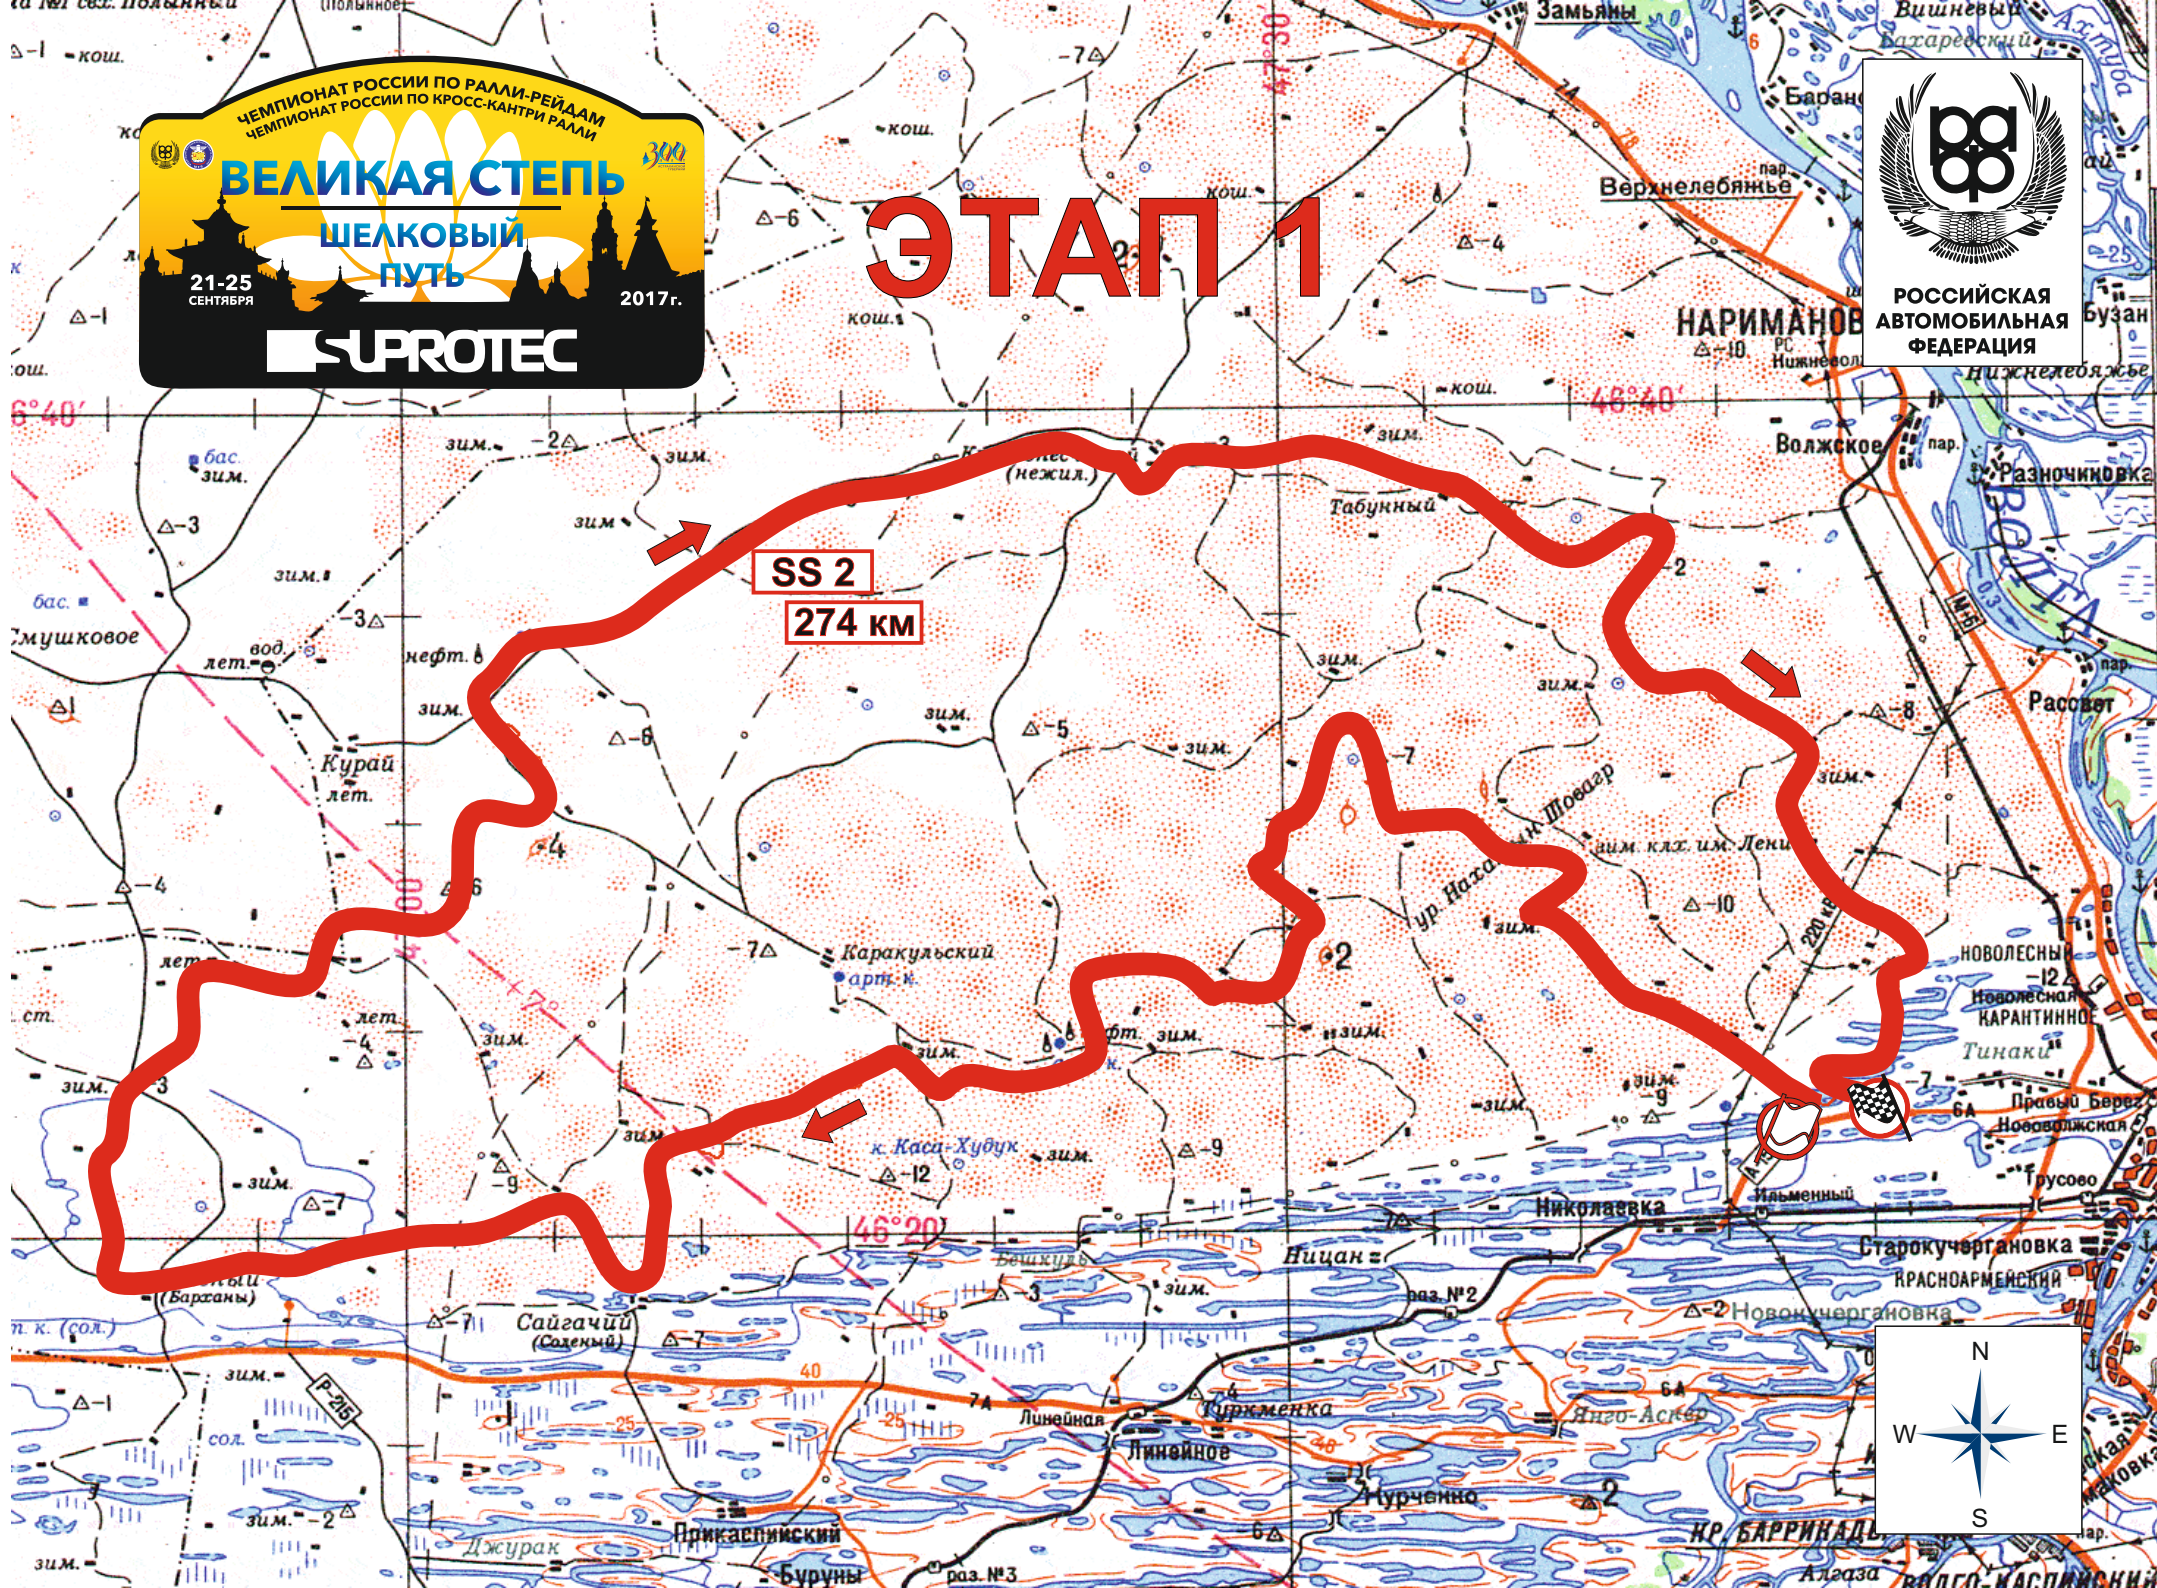

ЧЕМПИОНАТ РОССИИ ПО РАЛЛИ-РЕЙДАМ  
ЧЕМПИОНАТ РОССИИ ПО КРОСС-КАНТРИ РАЛЛИ

**ВЕЛИКАЯ СТЕПЬ**  
ШЕЛКОВЫЙ ПУТЬ

21-25 СЕНТЯБРЯ 2017г.

**UPROTEC**

# ЭТАП 1

ЧЕМПИОНАТ РОССИИ ПО РАЛЛИ-РЕЙДАМ  
ЧЕМПИОНАТ РОССИИ ПО КРОСС-КАНТРИ РАЛЛИ

**ВЕЛИКАЯ СТЕПЬ**  
ШЕЛКОВЫЙ ПУТЬ

21-25 СЕНТЯБРЯ 2017г.

**SUPROTEC**

# ЭТАП 2

РОССИЙСКАЯ  
АВТОМОБИЛЬНАЯ  
ФЕДЕРАЦИЯ

**SS 3**  
**351 KM**